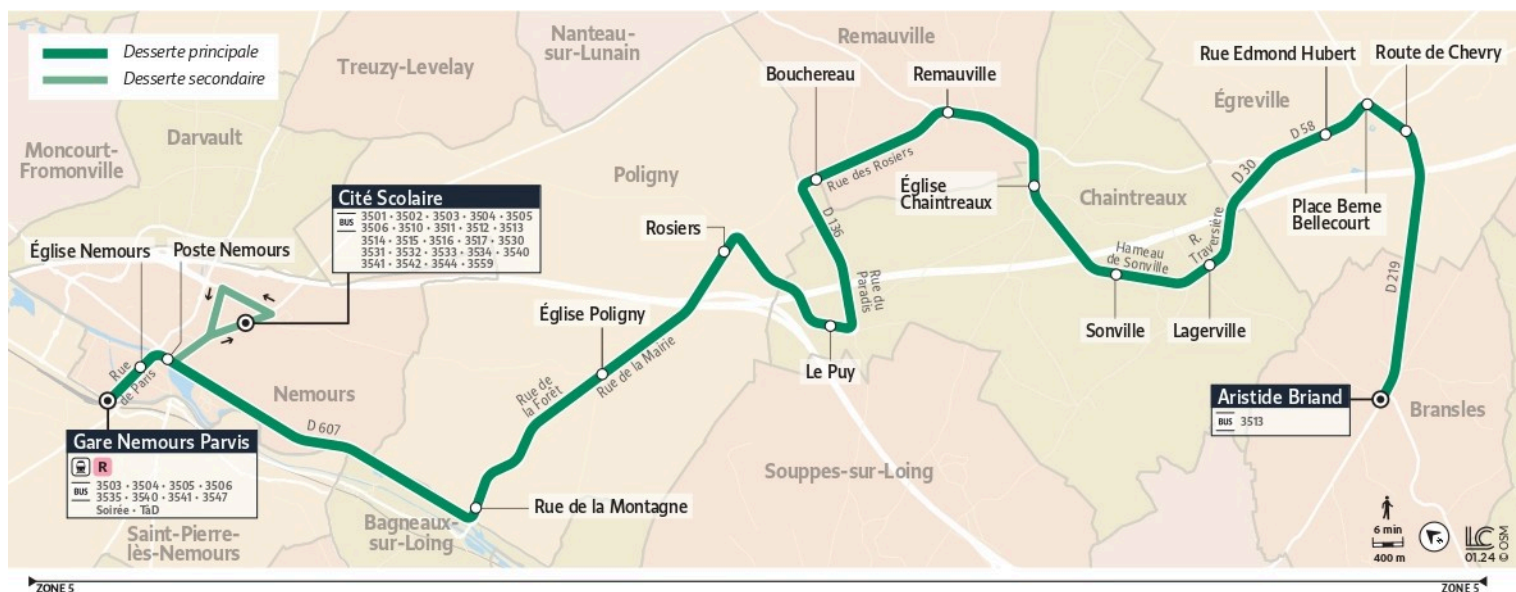

3543

Direction :

BRANSLES - Aristide Briand

		Du lundi au vendredi							
NEMOURS	Gare Nemours Parvis	11:30	12:30	13:30		17:25	17:59	19:21	
	Eglise Nemours	11:35	12:35	13:35		17:30	18:04	19:26	
	Poste Nemours	11:36	12:36	13:36		17:31	18:05	19:27	
	Cité Scolaire	|	12:39	13:39	16:15	17:34	|	|	
POLIGNY	Rue de la Montagne	11:41	12:49	13:49	16:25	17:44	18:10	19:32	
	Eglise Poligny	11:44	12:52	13:52	16:29	17:48	18:13	19:35	
	Rosiers	11:46	12:54	13:54	16:31	17:50	18:15	19:37	
CHARENTAUX	Le Puy	11:49	12:57	13:57	16:34	17:53	18:18	19:40	
REMAUVILLE	Bouchereau	11:52	13:00	14:00	16:37	17:56	18:21	19:43	
	Remauville	11:55	13:03	14:03	16:40	17:59	18:24	19:46	
CHARENTAUX	Eglise Chaintreaux	11:58	13:06	14:06	16:43	18:02	18:27	19:49	
	Sonville	12:01	13:09	14:09	16:46	18:05	18:30	19:52	
	Lagerville	12:03	13:11	14:11	16:48	18:07	18:32	19:54	
EGREVILLE	Edmond Hubert	12:06	13:14	14:14	16:51	18:10	18:35	19:57	
	Place Berne Bellecourt	12:08	13:16	14:16	16:53	18:12	18:37	19:59	
	Route de Chevy	12:10	13:18	14:18	16:55	18:14	18:39	20:01	
BRANSLES	Aristide Briand	12:13	13:21	14:21	16:58	18:17	18:42	20:04	

HORAIRES VALABLES DU 1ER SEPTEMBRE 2025 AU 31 AOUT 2026

Note(s) de renvoi :

- : Circule uniquement en période scolaire
- : Circule uniquement le mercredi en période scolaire
- : Circule uniquement les lundis, mardis, jeudis et vendredis en période scolaire

Ces horaires sont donnés à titre indicatif et sont soumis aux aléas de la circulation.
Cette ligne ne fonctionne pas les samedis, dimanches et jours fériés.