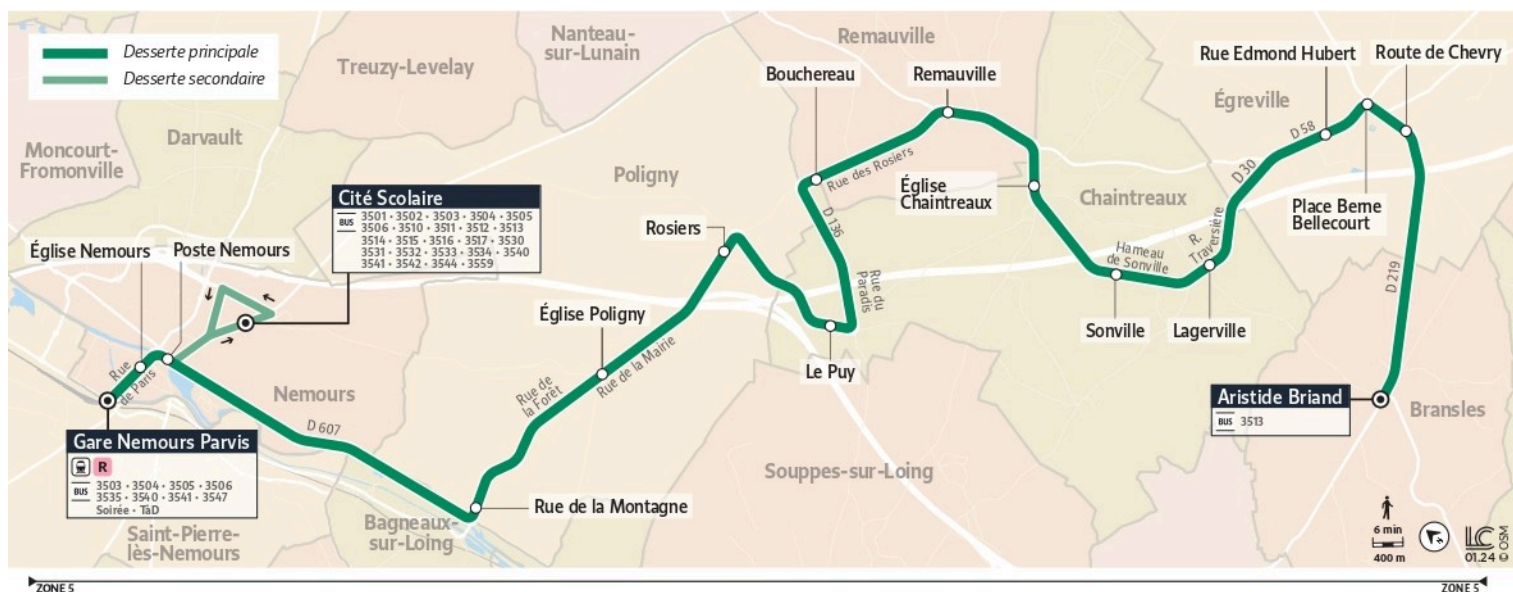

3543

Direction :

SAINT-PIERRE-LÈS-NEMOURS - Gare Nemours Parvis

		Du lundi au vendredi				
BRANSLES	Aristide Briand	5:44	6:37	6:42	8:07	9:42
	EGREVILLE	Route de Chevy	5:48	6:41	6:46	8:11
EGREVILLE	Place Berne Bellecourt	5:50	6:43	6:48	8:13	9:48
	Edmond Hubert	5:51	6:44	6:49	8:14	9:49
	CHARENTREUX	Lagerville	5:54	6:47	6:52	8:17
CHARENTREUX	Sonville	5:55	6:48	6:53	8:18	9:53
	Eglise Chaintreaux	5:58	6:51	6:56	8:21	9:56
	REMAUVILLE	Remauville	6:01	6:54	6:59	8:24
REMAUVILLE	Bouchereau	6:04	6:57	7:02	8:27	10:02
	CHARENTREUX	Le Puy	6:07	7:00	7:05	8:30
POLIGNY	Rosiers	6:10	7:03	7:08	8:33	10:08
	Eglise Poligny	6:14	7:07	7:12	8:37	10:12
	Rue de la Montagne	6:17	7:10	7:15	8:40	10:15
NEMOURS	Cité Scolaire		7:17		8:48	
	Poste Nemours			7:21	8:55	10:21
	Eglise Nemours			7:23	8:57	10:23
	Gare Nemours Parvis	6:26		7:26	8:59	10:25

HORAIRES VALABLES DU 1ER SEPTEMBRE 2025 AU 31 AOUT 2026

Note(s) de renvoi :

: Circule uniquement en période scolaire

: Circule uniquement le mercredi en période scolaire

Ces horaires sont donnés à titre indicatif et sont soumis aux aléas de la circulation.